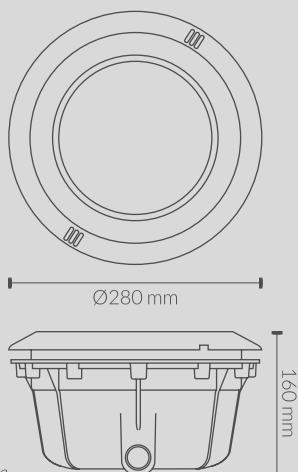

Ficha Técnica

ESPECIFICACIONES TÉCNICAS

Codigo	580000
Tipo de instalação	Embutida
Acabamento	Branco
Material	ABS
Dimensões	160x280mm
INCLUI CABO	2mts H07RN-F 3x1.5mm
Adequado para PAR-56	

*Lâmpada não incluída.